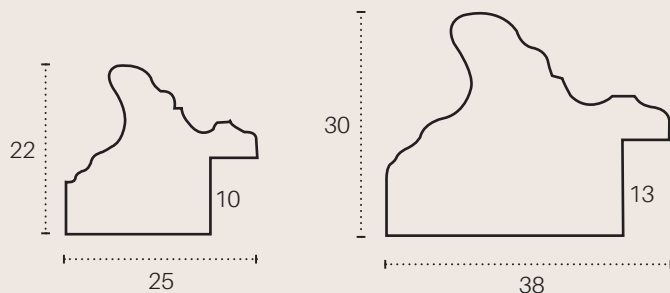

07/02/2022

GALLERY