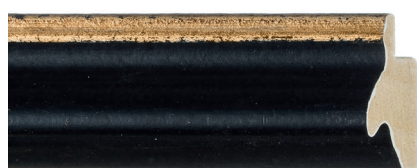

88912

"GALLERY"
ZWART BOENWAS ANTIEK GOUDEN LIP
NOIR CIRE FILET ANTIQUE DORE
SCHWARZ WACHS ANTIK MIT
GOLDLINIE

NAAM NOM NAME	GALLERY
ARTIKELREEKS	887*
SÉRIE	888*
ARTIKELSERIE	889*
PROFIEL PROFIL PROFIL	Schelp Creux Hohlkehle
HOUTSOORT TYPE DE BOIS HOLZSORTE	Ayous
LENGTE LONGUEUR STABLÄNGE	3 m
AANTAL LENGTES PER PAK CONDITIONNEMENT VERPACKUNGSEINHEIT	2

88710

88810

88910

88711

88811

88911

88712

88812